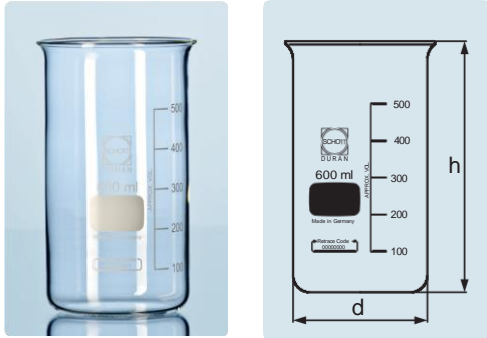

Bécher DURAN®

Forme haute, sans bec verseur

Avec graduation facilement lisible et grande zone d'écriture pour une identification aisée. Impression par cuisson et de ce fait très résistante. Utilisation idéale également pour chauffer des substances en raison de l'uniformité constante de l'épaisseur de paroi.

N° de commande	Capacité (ml)	d (de) (mm)	h (mm)	Unité d'emballage
211171705	50	38	70	10
211172401	100	48	80	10
211172907	150	54	95	10
211173603	250	60	120	10
211174102	400	70	130	10
211174805	600	80	150	10
211175407	1000	95	180	10